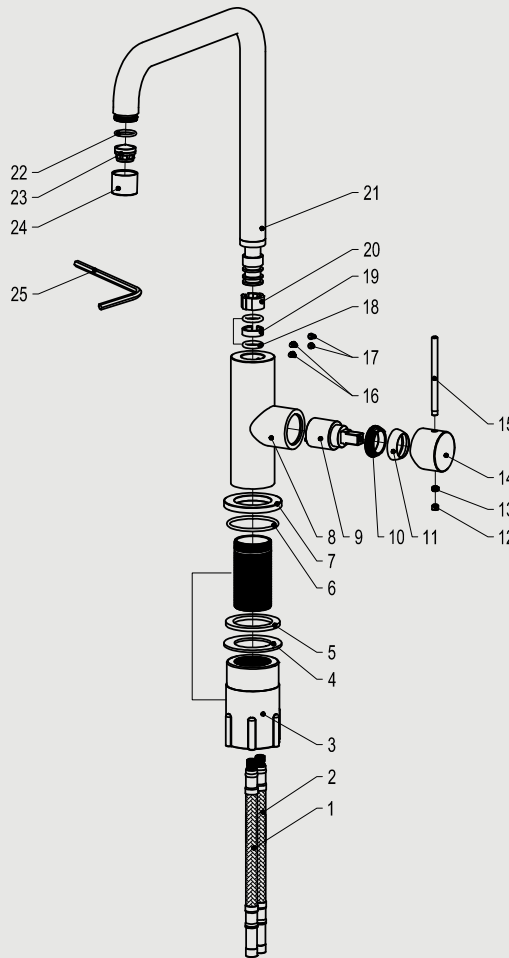

Edition: 2020-04-01

1. 1 Flexible hose
2. 2 Flexible hose
3. 3 Fixing bushing
4. 4 Washer
5. 5 Washer
6. 6 O ring
7. 7 Base
8. 8 Body
9. 9 Cartridge
10. 10 Screw nut
11. 11 Cover ring
12. 12 Rubber
13. 13 Inner hex screw
14. 14 Handle base
15. 15 Handle bar
16. 16 Inner hex screw
17. 17 Rubber
18. 18 O ring
19. 19 Rubber
20. 20 Rubber
21. 21 Spout
22. 22 O ring
23. 23 Aerator
24. 24 Aerator cover
25. 25 Wrench

Mood Scrap

Køkkenarmatur i rustfrit stål.

Art nr

432131

Tekniske data:

Hulboring: 35 mm

Drejelig 360°/0°